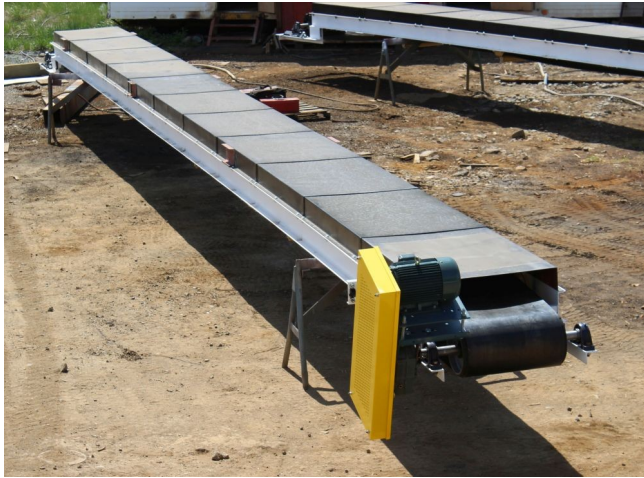

Correa Transportadora de Canal Nueva 24 in. x 50ft.

[Inventory ID #84573]

Fabricante: Savona Equipment

- Diseño de perfil bajo.
- Polea superior de caucho de 12 in.
- Polea aleada inferior de 14in.
- Motor eléctrico de 10hp.
- Eje reductor Dodge tamaño 4.
- Rodillos de 4in. x 20 grados montados adentro del canal.
- Correa de 42in. de ancho x 3 capas.
- Covertores de metal.
- Toda de construcción nueva.
- Por favor preguntar por requerimientos de tamaños hechos a la medida.
- **Transportadoras fabricadas por Savona Equipment.**