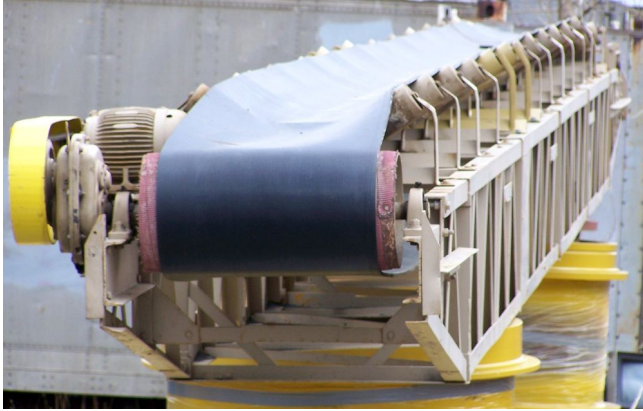

[Correa Transportadora de Armadura 24 in. x 50ft.](#)
[Inventory ID #84484]

- Marco alto de armadura de 4in.
- Polea de acero base de 12 in. de diámetro.
- Eje reductor Browning.
- Motor eléctrico 7.5 hp.
 - 230/460 voltios.
- Rodillos de 4in. diámetro x 30 grados.
- Polea aleada de cola de 12in.
- Proveida con buena correa.
- Por favor preguntar por requerimientos de tamaños hechos a la medida.
- **Transportadoras fabricadas por Savona Equipment.**