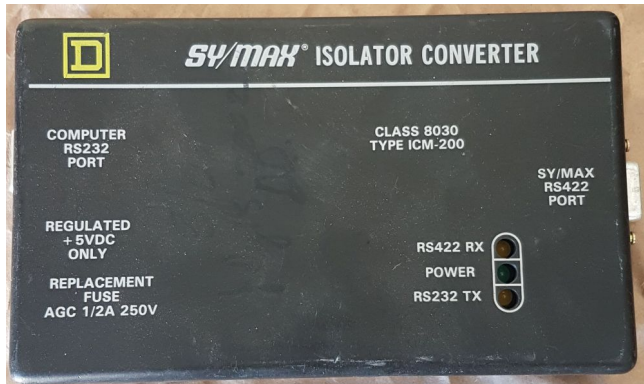

Convertidor de Aislamiento Square D ICM 200

[Inventory ID #172322]

- Modelo: ICM200.
- Clase: 8030.
- Serie: A2.
- Ambiente: 0-60°C.
- Por favor contáctenos para mas información.
- Mas de [equipo de laboratorio.](#)