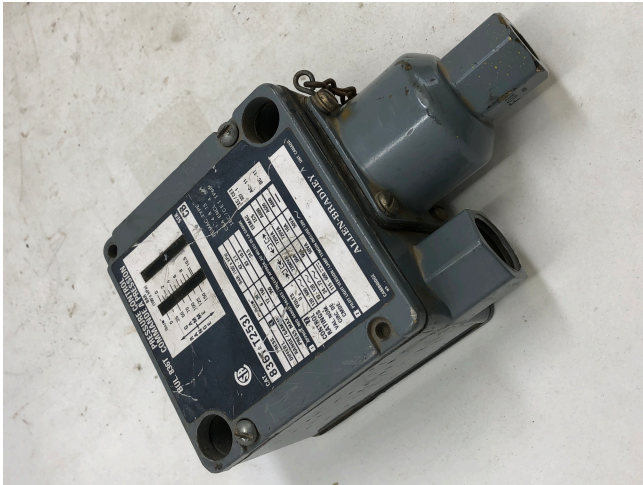

[Control de presión Allen-Bradley 836T-T253J](#)
[Inventory ID #1071080]

Tipo: 836T-T253J

Serie: CB

Interruptor de presión Control de vacío

12-150 psi

120-600 VCA

Estilo T

S.P.D.T. Bloque de contacto de 2 circuitos