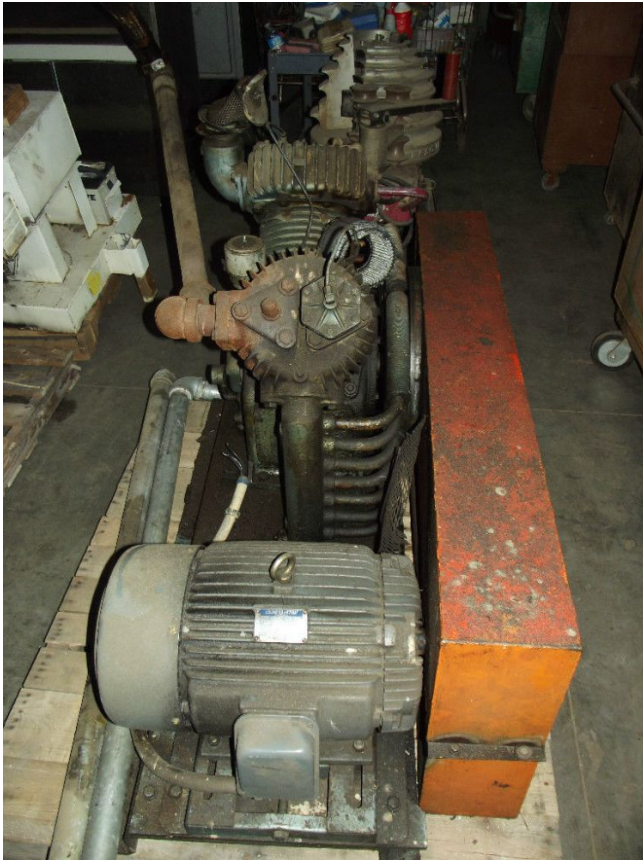

## Compresor Gardner Denver de 125 PSI

**[Inventory ID #188383]**

- Modelo: AVL1002.
- LF1-9200B.
- Voltios: 20 hp.
- Bore: 7.5 in & 4.25in.
- Golpe: 4.5 in.
- Motor: Leland Faraday.
  - Modelo: LF1-9200B.
  - Voltaje: 208-230/460.
  - Fase: 3.
- RPM: 870.
- Presión de descarga: 125 PSIG.
- Mas de [compresores estacionarios.](#)