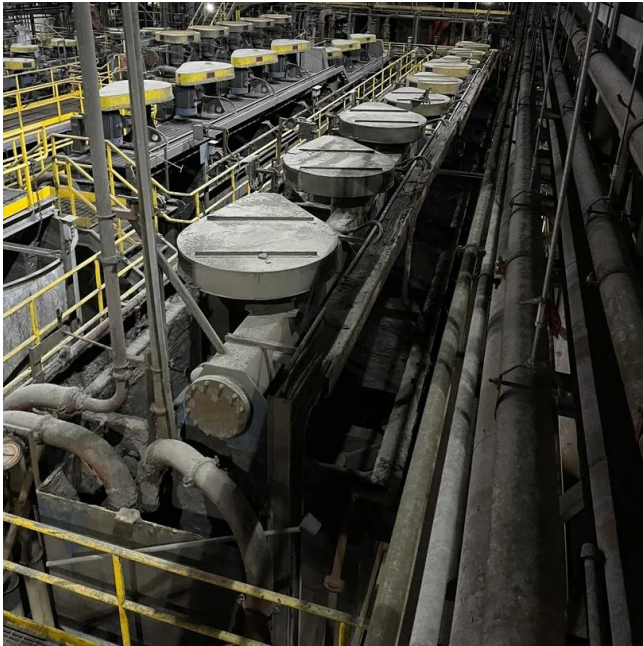

## Celdas de Flotacion DR- 500 de 3 Celdas

**[Inventory ID #1633838]**

Celdas de Flotacion DR- 500 de 3 Celdas

Cantidad: 3 unidades disponibles

- Modelo: DR-500
- Tipo: Celdas de flotación
- Estilo: Limpiador de zinc
- Estado: Usado
- Banco: (3) Celdas
- Dimensiones de la celda: 269 cm de largo x 269 cm de ancho
- Volumen de la celda: 14,2 m<sup>3</sup> (500 ft<sup>3</sup>) por celda
- Caudal máximo: 760 m<sup>3</sup>/h (3345 USGPM)
  
- Accionamiento: Motor eléctrico individual
  - Potencia: 29,8 kW
  
- Ubicación: Oeste de Canadá
- Ver más [celdas de flotación](#)