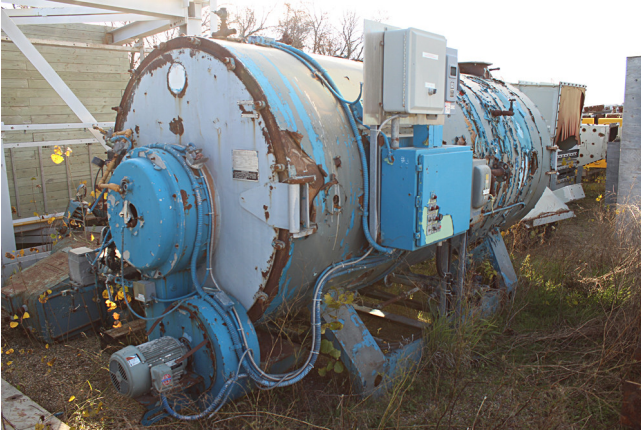

Caldera a Gas Volcano 5ft. x 12ft. [Inventory ID #72541]

Caldera de gas Volcano de 5 pies x 12 pies

- Marca: Volcán
 - Modelo: 4A-100C-H5R
 - Serie: 1387H
 - Año: 1984
 - Tamaño: 5 pies de diámetro. x 12 pies de largo
 - Capacidad: 100HP
 - Presión máxima de trabajo: 150 S
 - Superficie de calentamiento: 406 pies²
 - Voltaje: 575 voltios.
 - Corriente: 14 Amperios
 - Fase: Trifásico
 - Frecuencia: 60Hz
 - Boquilla: 30615-50
 - Entrada: 28.3
 - Ángulo: 45-60° Grados
 - Combustible: No más pesado que el aceite #6
-
- Ubicación: Centro de Canadá