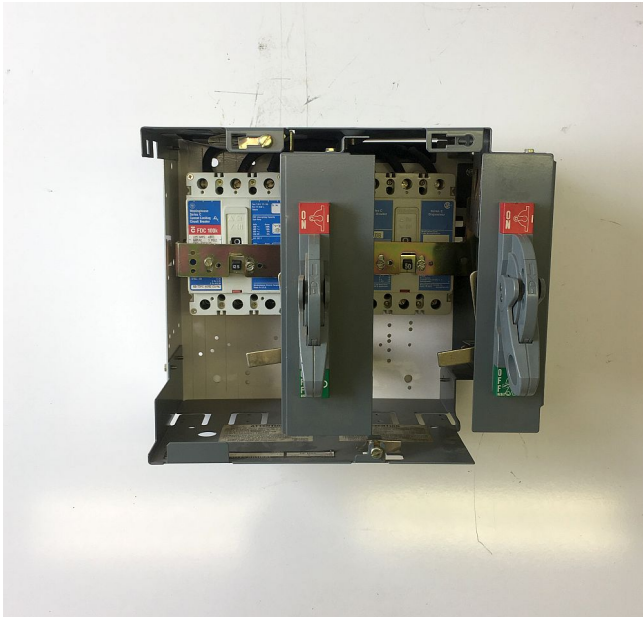

Caja Doble de Interruptor Allen Bradley Series 21000 de 12" [Inventory ID #196073]

- 480/600 VAC.
- 3 fases.
- 12" de alto.
- Interruptor.
- Puerta incluida.
- 1 espacio.
- Caja doble de interruptor.
- Cantidad:50.
- Mas de [cajas MCC.](#)