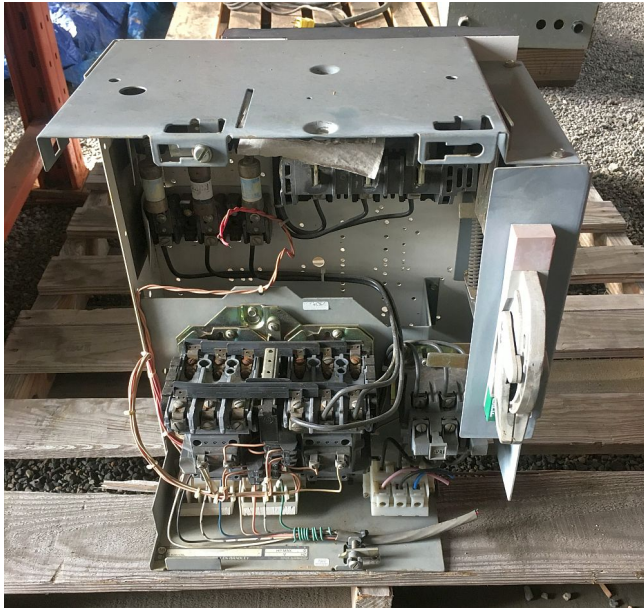

Caja de Fusibles Allen Bradley Series 21000 de 18" [Inventory ID #187010]

Fabricante: ALLEN BRADLEY

- 480/600 VAC.
- 3 fases.
- 18" de alto.
- Fusible.
- Puerta incluida.
- Los componentes eléctricos serán incluidos acorde a la necesidad del cliente.
- Mas de [cajas MCC.](#)