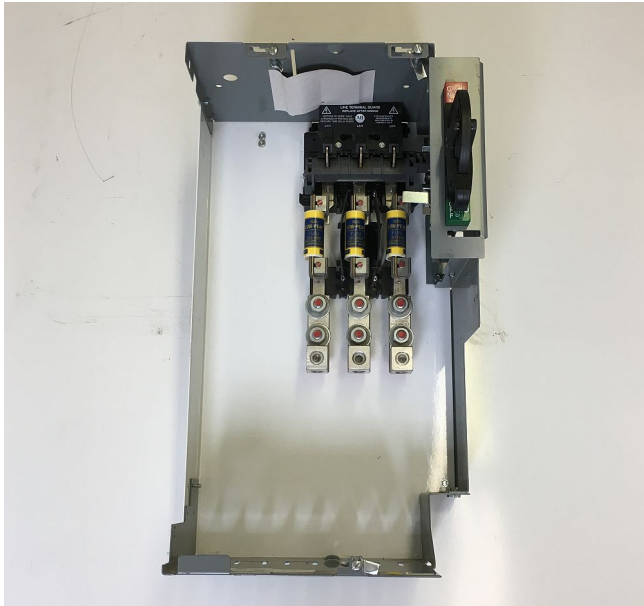

## Caja de Fusibles Allen Bradley Series 2100 de 24" [Inventory ID #195752]

**Fabricante: ALLEN BRADLEY**

- 480/600 VAC.
- 3 fases.
- 24" de altura.
- Fusible.
- Puerta incluida.
- 2 espacios.
- Componentes eléctricos son puestos en caja acorde a las necesidades del cliente.
- Mas de [cajas MCC.](#)