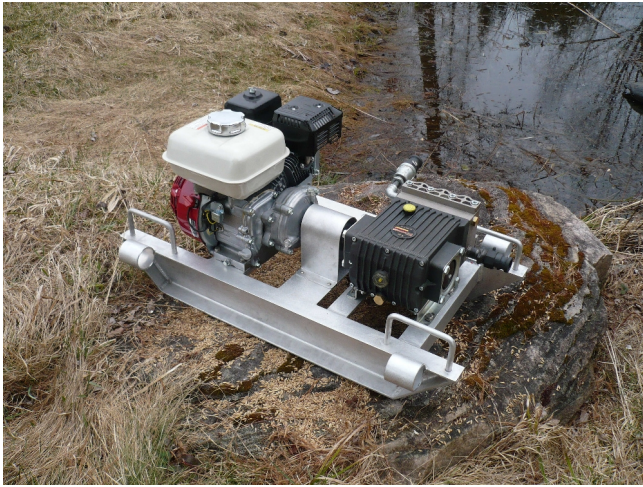

## Bombas de Presión General T41 Triplex

**[Inventory ID #686683]**

- Modelo: T41 Triplex.
- Cantidad: 9 unidades.
- Condición del equipo: nuevo.
- Volumen máximo: 12.0 gpm.
- Presión máxima de descarga: 900 psi.
- Base toda de aluminio.
  - 18in de ancho x 36in de largo x 5in de alto.
  - Aros de levante balanceados y guardia.
- Acoplamiento Love Joy.
- Motor Honda GX200 con
  - 5.5 hp gasolina.
  - Reducción de engranaje PTO 6:1.
- Ubicación del equipo: este de Canada.
- Más de [bombas.](#)