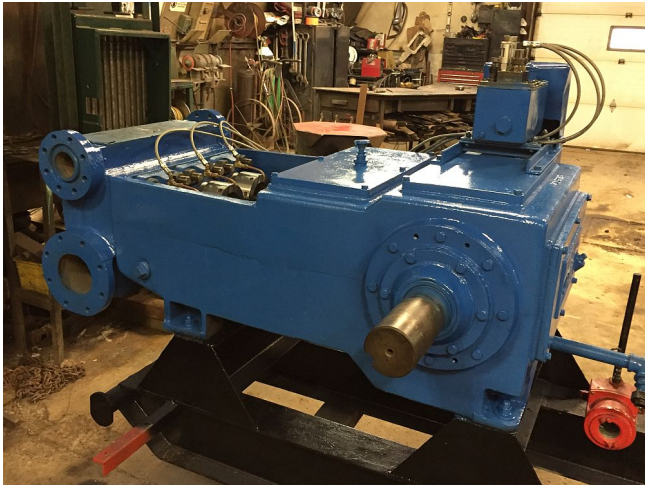

Bomba Triplex National J100L [Inventory ID #142465]

- Modelo: J100L.
 - Bomba Reman y riel de desliz.
 - Nuevos cojinetes, sellos y valvulas.
 - Favor mira la sección de especificaciones en la parte inferior de la pantalla.