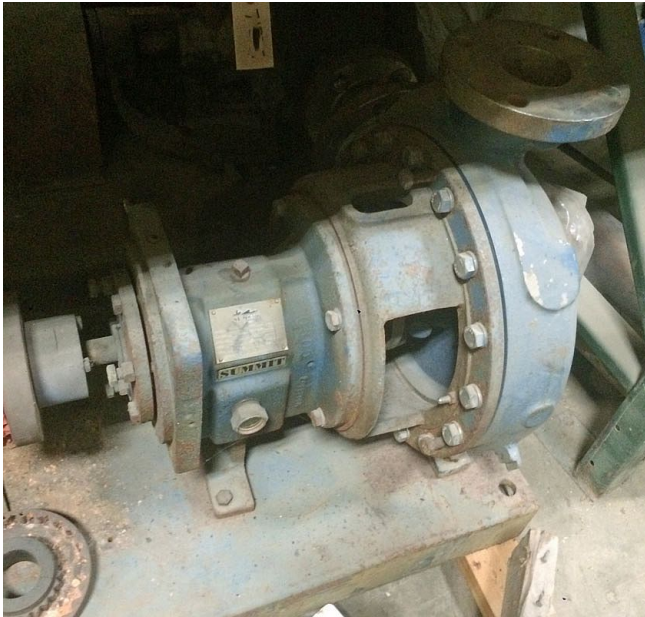

Bomba Summit 3 x 4-13

[Inventory ID #162781]

- Tamaño: 3in x 4in.
- 12.25 in. de impulsor.
- Modelo: 2196.
- Motor 40 hp.
 - 230/460V.
 - 1760 rpm.
- Montado sobre bancada.
- Mas de [bombas centrífugas.](#)