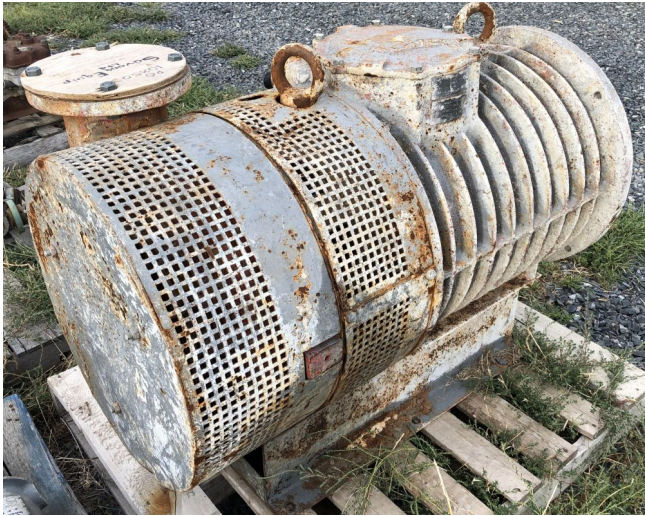

Bomba Sumergible Flygt de 140 hp [Inventory ID #1075477]

- Modelo: 2400-602.
- 140 hp.
- 600 voltios.
- 3570 rpm.
- Trifásico.
- 60 hz.
- Impulsor de cabeza media 232.
- Descarga bridada de 6in.
- Peso aprox.: 2100 lbs.
- Ubicación del equipo: oeste de Canada.
- Más de [bombas.](#)