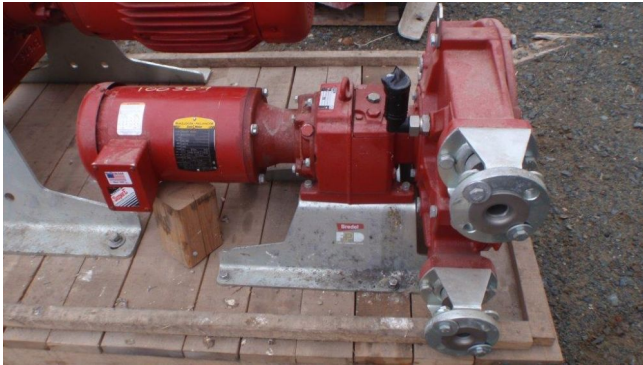

[Bomba Peristáltica Watson-Marlow Bredel 25](#)

[Inventory ID #207829]

- Modelo: Bredel 25.
- Motor Baldor de 1 hp:
 - 1460 rpm.
 - 190/380 voltios.
 - 3 fases.
 - 50 hz.
 - 56C.
 - TEFC.
- Caja de cambio Bredel:
 - CB3133 SBT.
- Mas de [bombas de manguera.](#)