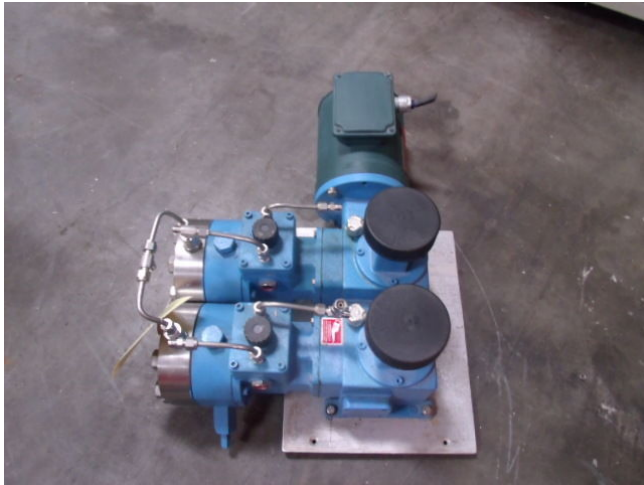

Bomba Dosificadora de Diafragma Doble American Lewa EK-1 [Inventory ID #188917]

- Tipo de bomba: EK-1.
- Carga máxima de la barra de émbolo.
- Frecuencia de golpe: 1-8,33.
- Motor: Motor Reliance Electric [3/4 hp.](#)
- Mas de [bombas de diafragma.](#)