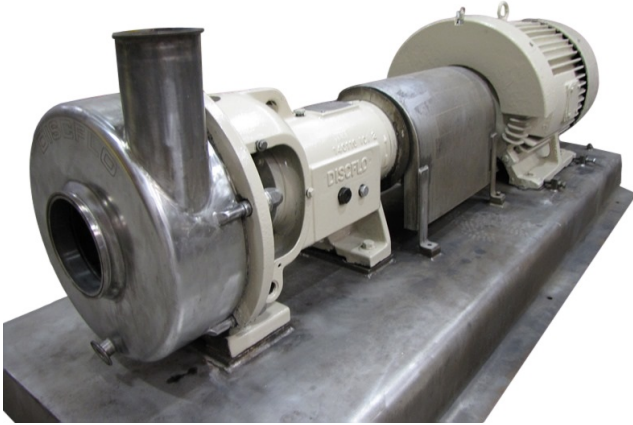

Bomba Disc Flo 604-14 de Acero Inoxidable

[Inventory ID #161142]

- 8in. de entrada.
- 6in de salida.
- Modelo: 604-14.
- Capacidad: 800 GPM.
- Presion: 85ft.
- Construcción de grado sanitario alimenticio.
- Drenaje en carcasa de bomba.
- Potenciado por motor de 100 hp.
 - 460V.
 - 1775 rpm.
 - 3 phase.
 - Marco: 405T.
- Base de trabajo pesado de acero.
- Cantidad: 8.
- Por favor contáctenos para mas información.
- Mas de [bombas centrífugas.](#)