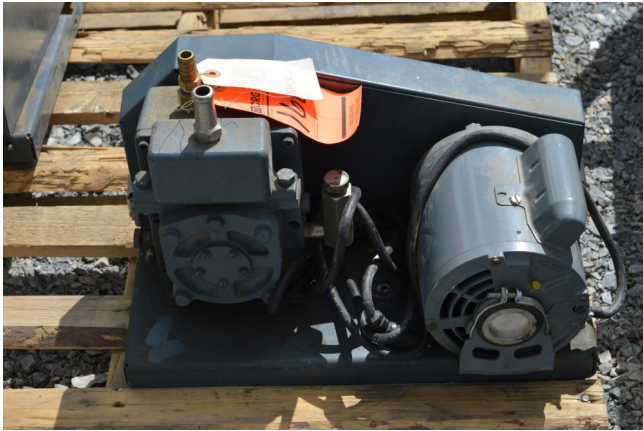

## Bomba de Vacío Welch 1400 Duo-Seal

[Inventory ID #471985]

- Modelo: 1400.
- CFM: 0.9
- Rpm: 580.
- Motor Dayton.
  - 1/3 hp.
  - VAC: 115/230.
  - Rpm: 1725.
  - Monofásico.
- Dimensiones generales: 18 x 11 x 13.
- Ubicación del equipo: British Columbia, Canada.
- Más de [bombas de vacío.](#)