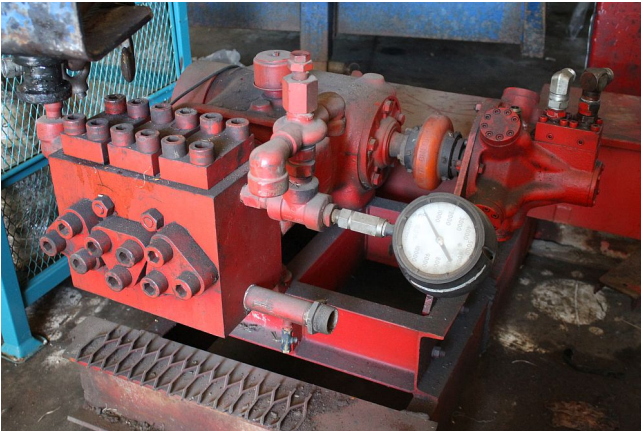

Bomba de Pistón National Triplex [Inventory ID #286152]

- Manejo hidráulico.
- Entrada y descarga de 1.25 in.
- Ubicación del equipo: oeste de Canada.
- Mas de [bombas de pistón.](#)