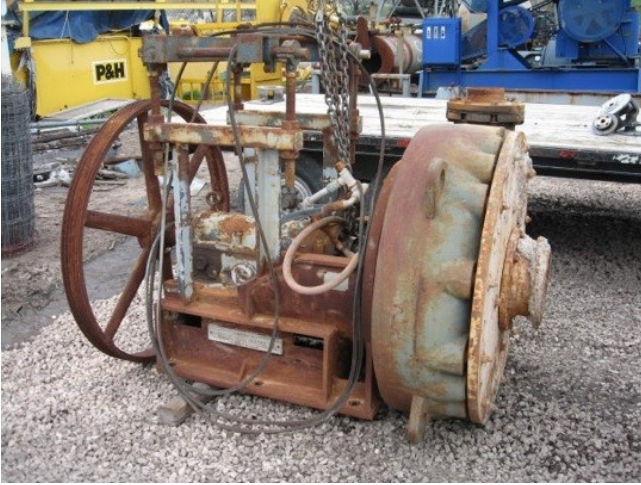

Bomba de Lodo GIW 8x10-32 LSA

[Inventory ID #86362]

- Cubierta Townley y revestimiento de succión.
- Incluye base de motor superior.
- Eje de 3 15/16.
- Enchufe de 3.5 in.
- Curva disponible.