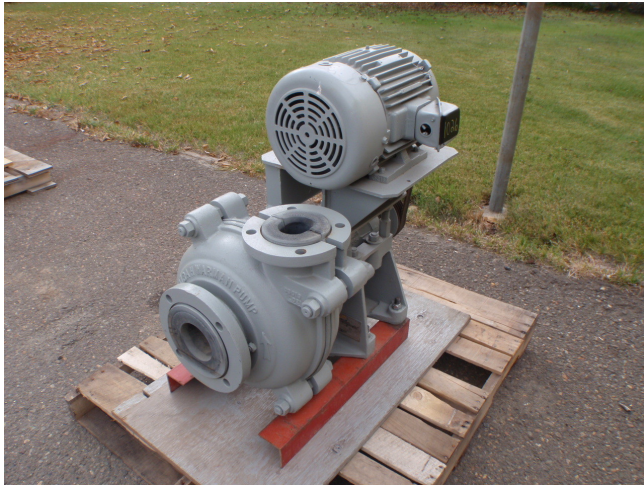

## [Bomba de lodo centrífugal Warman 4x3AH](#) [Inventory ID #74752]

**Fabricante: WARMAN**

- Motor TEFC.
- Manejo V-Belt.
- Revestimiento de goma e impulsor en buenas condiciones.
- Por favor preguntal por detalles adicionales.