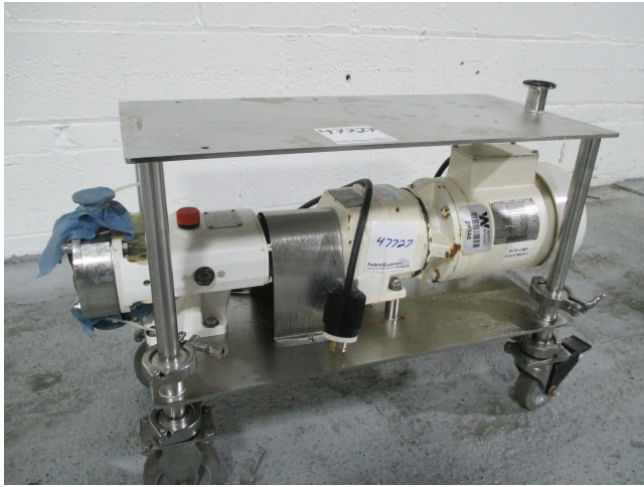

Bomba de Lóbulo Ratativo Alfa-Laval de 1.5in

[Inventory ID #211442]

Fabricante: Alfa-Laval

- Fabricante: Alfa-Laval.
- Tipo: SRU1/008/HD.
- Construcción de acero inoxidable.
- Entrada y salida de 1.5 in.
- Motor de 1.5 hp:
 - 230/460V.
- # serial: 418455.
- Mas de [bombas de lóbulo.](#)