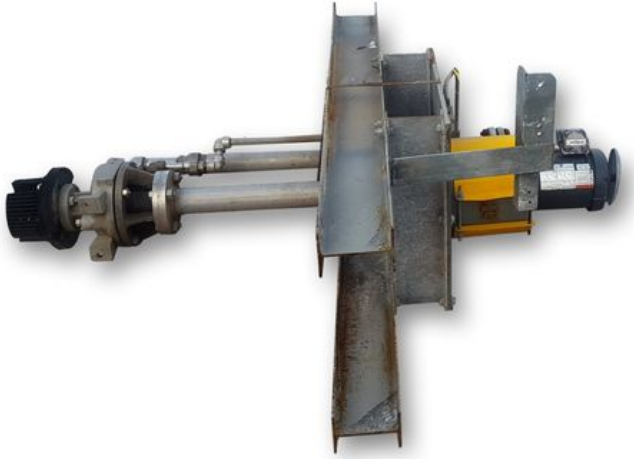

## Bomba de Inmersión Vertical Flowserve ESP2

**[Inventory ID #193788]**

**Fabricante: Flowserve**

- Motor US Electrical de 1.5 hp:
  - Modelo: 6203-2Z-J/C3.
  - 208-230/460V.
  - 1730 rpm.
  - 60 hz.
  - 3 fases.
  - SF: 1.25.
  - Nema Nom Eficiencia: 80.0.
  - Diseño: B.
  - Cógido: K.
- Acero inoxidable 316.
- Mas de [bombas de sumidero.](#)