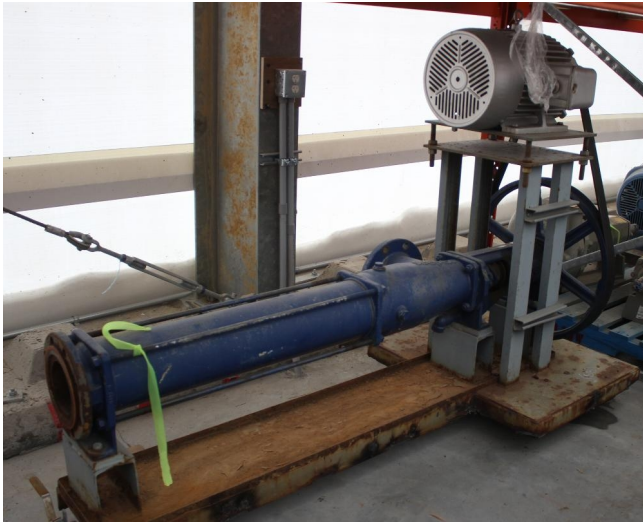

[Bomba de cavidad progresiva Seepex NS 35-12](#)
[Inventory ID #1252631]

Bomba de cavidad progresiva Seepex NS 35-12

Marca: Seepex
Modelo: Estándar N
Año: 1996
Rango: NS
Tamaño: 35
Etapa de presión: 12
Caudal: 2,1 GPM
RPM: 350 RPM
Torque: 369 pies-lb.
Clasificación de presión: 98,6 PSIG
Clasificación de caballos de fuerza: 14.9HP
Clasificación de temperatura: 158°-185° F

Impulsión: Motor eléctrico
Hacer: Toshiba
Modelo: B0154FLF2USH
Potencia de salida: 15HP