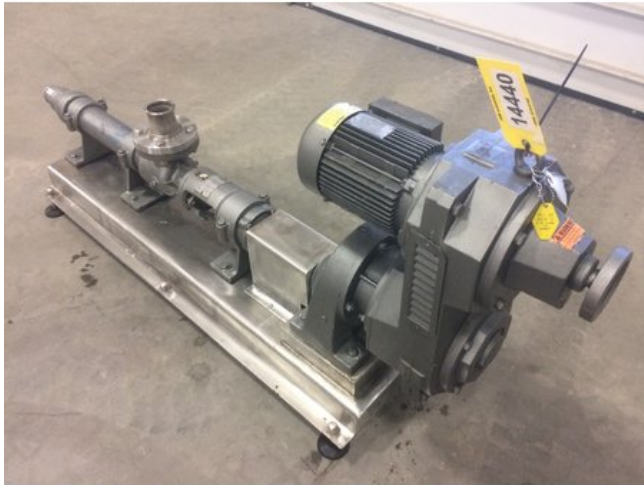

## Bomba de Cavidad Progressiva Moyno de 3 HP

**[Inventory ID #193854]**

- Motor SEW Eurodrive de 3 hp:
  - 230-460V.
  - 1680 rpm.
  - Amps: 13.6/6.8.
  - 60 hz.
  - S.f: 1.15.
  - Trabajo continuo.
  - Ambiente máximo: 40 grados C.
- Dimensiones: 83in x 21in x 35in (largo x ancho x alto).
- Peso: 612 lbs.
- Mas de [bombas de desplazamiento positivo.](#)