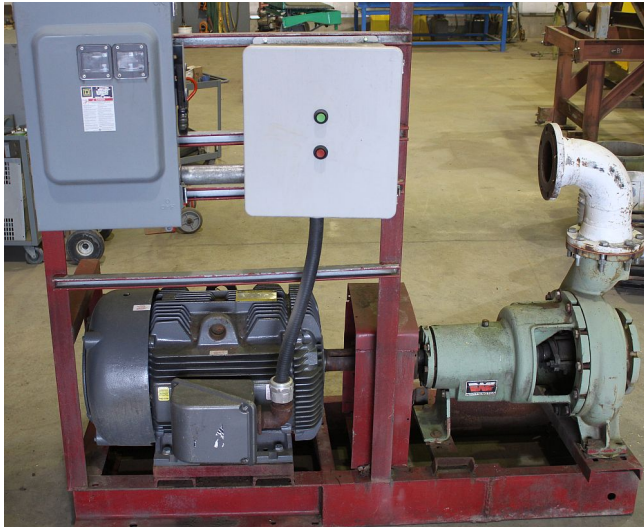

Bomba Centrífuga Worthington de 8in x 6in [Inventory ID #178071]

Fabricante: WORTHINGTON

- Modelo: 6FRBH-142.
- Diámetro de impulsor de 13.75 in.
- Motor emparejado directo de 150 hp.
 - 460 Volt, 1785 RPM.
- Completo con cubierta tamaño 4 cruzando la linea de arranque.
- Fusible desconector 200 amp.
- Todo montado en una base común de acero.
- Cantidad: 2.
- Mas de bombas [centrífugas](#).