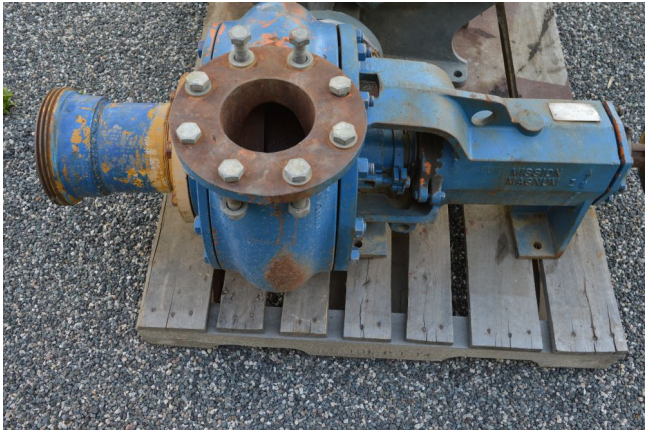

## Bomba Centrífuga TRW Mission 6 x 5

**[Inventory ID #150234]**

- Bomba expuesta.
  - Tamaño: 6in x 5in.
  - Impulsor: 11in ( acero fundido).
- Por favor contáctenos para mas información.