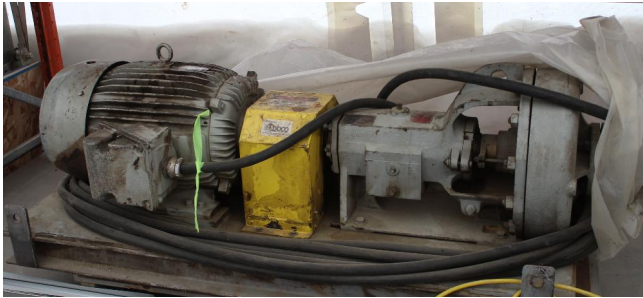

Bomba Centrífuga Mission Magnum de 3x2x13 [Inventory ID #1256607]

Bomba Centrífuga

- Marca: Misión Rey Fluido
- Modelo: Mágnum
- Número de figura: 3x2x13
- Número modular: HC M
- N.º de pieza del impulsor: 19204-40-AZ
- Tamaño: 3x2
- Impulsor: 8in
- Material del extremo fluido: HC
- Tipo de bomba: 3
- Año: 1999

- Impulsión: Motor eléctrico
 - Marca: Toshiba
 - Modelo: B0502FLG3UMH02
 - Potencia de salida: 50HP
 - RPM: 3535
 - Voltaje: 230/460 voltios
 - Amperaje: 114/57 Amperios
 - Frecuencia: 60Hz
 - Fase: Trifásico