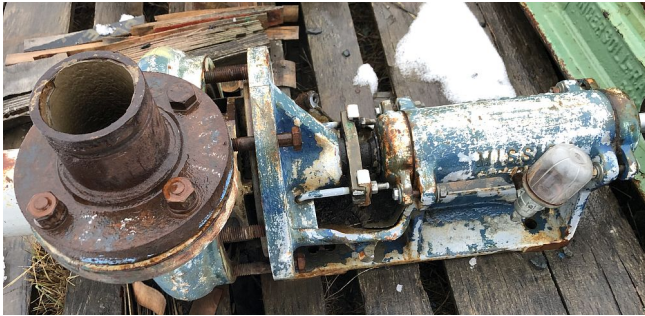

## Bomba Centrífuga Mission de 3 x 4-R11

[Inventory ID #142847]

- Bomba Centrífuga Mission.
  - Tamaño: 3 x 4-R11.
    - No. Serial: B5420-34.
      - Impulsor: 7.5in.
- Información de flete:
  - Dimensiones (largo x ancho x alto):
    - 30 in. x 20 in. x 22 in.
    - 76 cm x 51 cm x 56 cm.
- Por favor contáctenos para mas información.