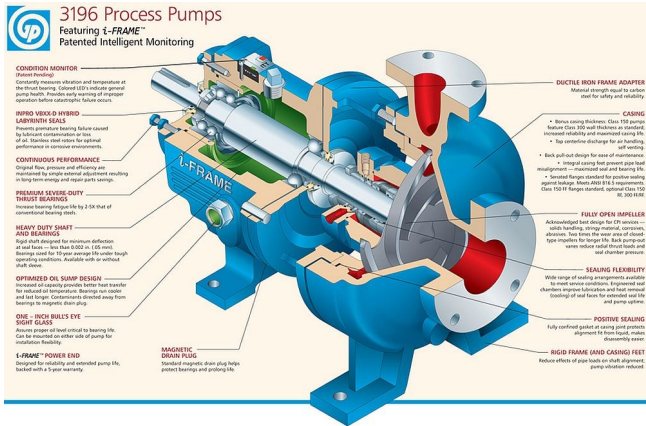

Bomba Centrífuga ITT Gould 4 x 8 x 14

[Inventory ID #114980]

Fabricante: ITT-GOULD

- Bomba Centrífuga ITT Gould.
 - Tamaño: 4 x 8 x 14.
 - 1 disponible.
 - Datos de placa no disponibles.
- Por favor contáctenos para más información.