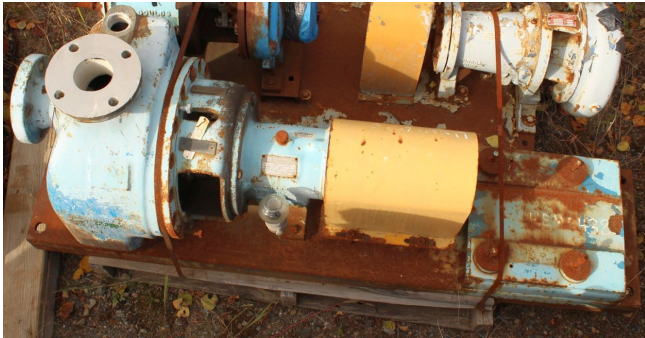

## Bomba Centrífuga ITT Gould 3 x 3 x 13

[Inventory ID #114367]

**Fabricante: ITT-GOULD**

- Bomba Centrífuga ITT Gould 3 x 3 x 13.
  - Impulsor: 11.75 in.
    - 57 gpm @ 128 pies de cabeza (55.41 psi).
      - 1800 rpm.
    - Material de construcción: Acero inoxidable Duplex (D1 316SS).
  - No. Serial 754C129.
- Por favor contáctenos para más información.