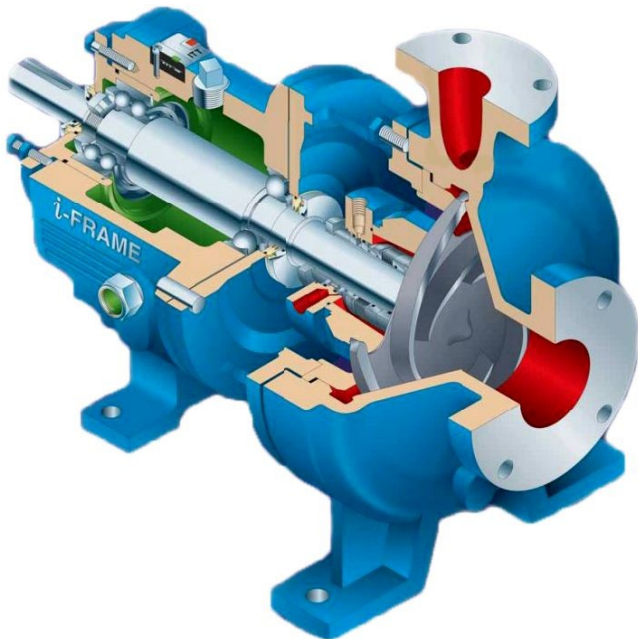

Bomba Centrífuga ITT Gould 2 x 3 x 10

[Inventory ID #114359]

Fabricante: ITT-GOULD

- Bomba Centrífuga ITT Gould 2 x 3 x 10.
 - 4 disponibles.
 1. Impulsor: 7.75 in.
 - 138 gpm @ 59 pies de cabeza (25.54 psi).
 - 1800 rpm.
 - Material de construcción: Acero inoxidable Duplex (D1 316SS).
 - No. Serial: 754C082.
 2. Impulsor: 7.75 in.
 - 138 gpm @ 59 pies de cabeza (25.54 psi).
 - 1800 rpm.
 - Material de construcción: Acero inoxidable Duplex (D1 316SS).
 - No. Serial: 754C083.
 3. Placa de datos no disponible, favor preguntar.
 4. Placa de datos no disponible, favor preguntar.