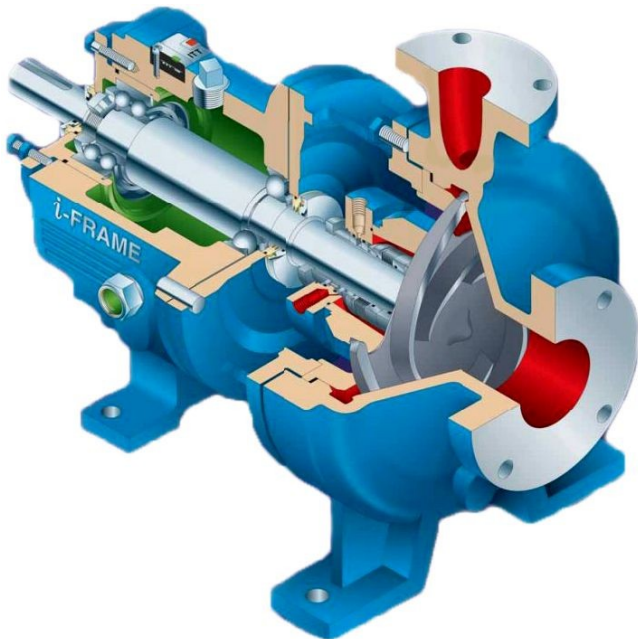

Bomba Centrífuga ITT Gould 1.5 x 3 x 8

[Inventory ID #114964]

Fabricante: ITT-GOULD

- Bomba Centrífuga ITT Gould.
 - Tamaño: 1.5 x 3 x 8.
 - 1 disponible.
 - Datos de placa no disponible.
- Por favor contáctenos para más información.