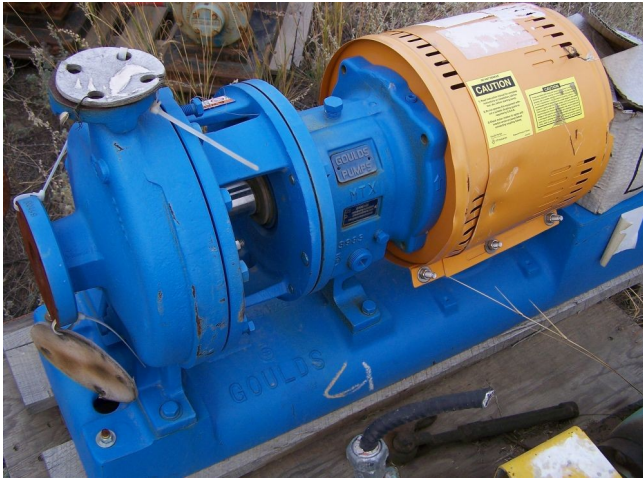

Bomba Centrífuga Gould 1 x 2 x 9.125

[Inventory ID #102737]

- Modelo: 3196.
 - No. Serial: 700F4F9H3.
- Succión: 1in.
- Descarga: 2in.
- Impulsor: 9.125 in.