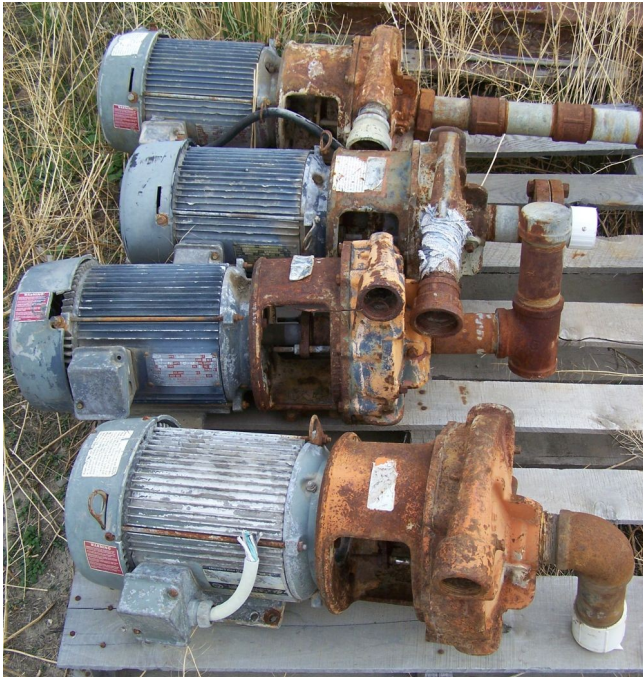

[Bomba Centrífuga Berkeley B1-1/2ZPL](#) [Inventory ID #103839]

- Modelo: B1-1/2ZPL.
 - Fabricado por Berkeley.
- Motor de 7½ hp.
 - Fabricado por US Electric Motors.
 - 230/460V.
 - 60 Hz.
 - 3465 rpm.