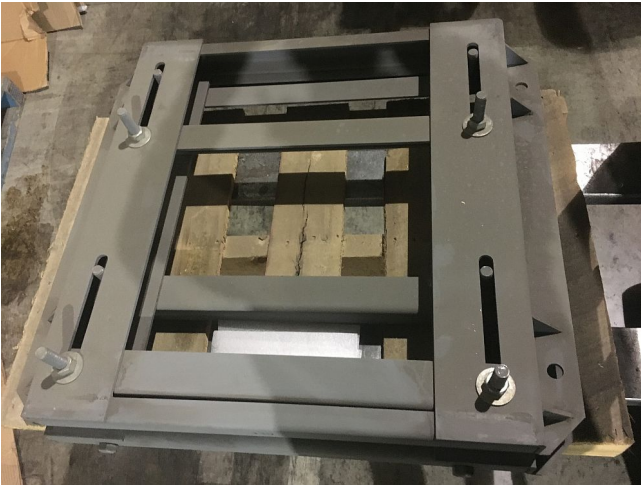

## Bases deslizantes de Motor 449T

[Inventory ID #316796]

- Modelo: 449T.
- Base deslizante.
- Doble ajuste.
- 2 unidades disponibles.
- Ubicación del equipo: oeste de Canada.
- Mas de [moteses eléctricos.](#)