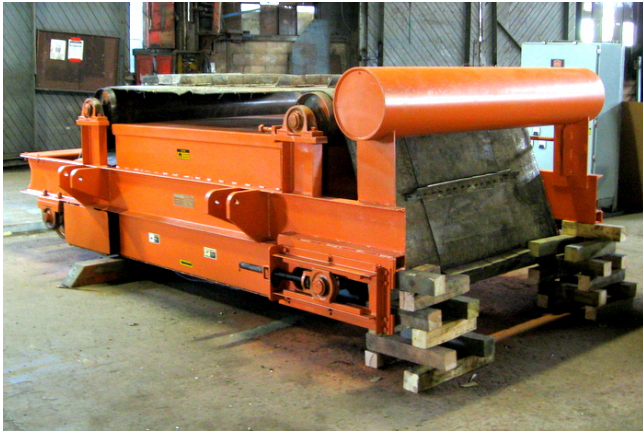

Banda Magnética Cruzada de Autolimpieza Eriez 72 x 72 [Inventory ID #365279]

- Series: 7000.
- Modelo: J-2 SE 7910.
- Estilo: 9504246.
- Imán: 72in x 72in.
- Banda cruzada: 66in.
- Voltios: 230 DC.
- 64.40 amps.
- Velocidad de banda: 450 FPM.
- Equipado con:
 - Motor Reliance de 7.5 hp.
 - 230/460 voltios.
 - 60 hz.
 - Trifásico.
 - 1740 rpm.
 - Amps: 20.6/10.3.
 - Reductor montado en eje.
 - Panel de control.
- Dimensiones generales y peso (Largo x ancho x alto)
 - 168in x 90in x 57in.
 - Peso: 21,500 lbs.
- Ubicación del equipo: este de USA.
- Más de [bandas magnéticas.](#)