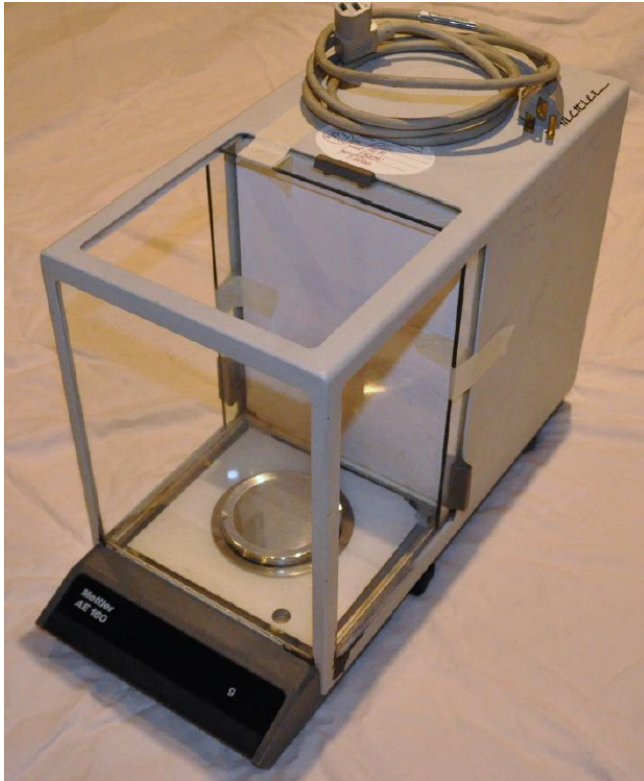

Balanza Mettler AE 160 de Laboratorio [Inventory ID #373024]

- Modelo: AE 160.
- Capacidad: 75 gramos: precisión 1/10 mg.
- Lee 4 lugares a la derecha del decimal.
- Barra de control frontal enciende y apaga la unidad y la reinicia a cero.
- Area de peso está rodeada por protección de vidrio que de abertura deslizante.
- Bandeja de peso de 8 cm de diámetro.
- Cámara de peso: 16.5 cm de ancho x 15 cm de profundo x 22.5 cm de alto.
- Cubierta externa hecha de aleación de aluminio con puertas deslizantes de vidrio.
- Dimensiones generales: 7.25 in de ancho x 17.25 de profundidad x 11 in. de alto.
- Peso: 23 lbs.
- Ubicación del equipo: oeste de USA.
- Más de [equipos de laboratorio](#).