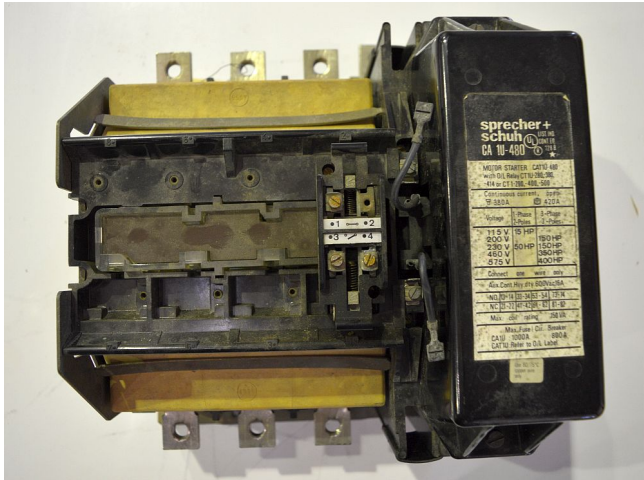

Arranque de Motor Sprecher Schuc Tamaño 6 [Inventory ID #169640]

Fabricante: SPRECHER SCHUH

- 600 VAC.
- 400 HP.
- 250 HP a 480 VAC.
- Bobina de 120 VAC.
- Cat #IU-480.
- Cantidad 1.
- Mas de [arranadores de motor tamaño 6.](#)