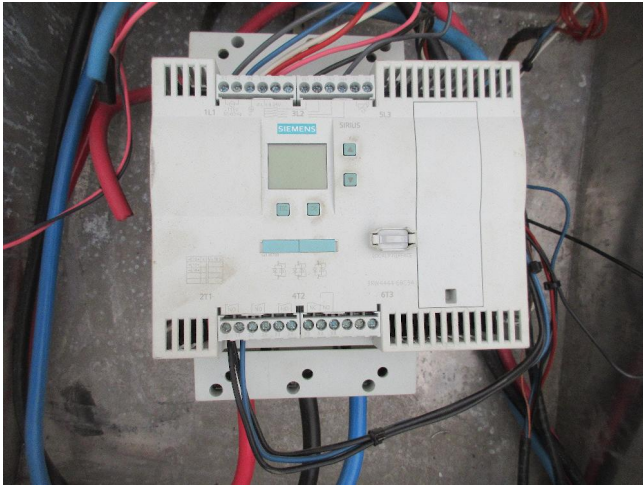

[Arrancador Suave Siemens de 150 hp](#) [Inventory ID #1423290]

Arrancador Suave

- Marca: Siemens
- Tipo: Arrancador de motor semiconductor de CA
- Modelo: 3RW44 44-6BC34
- Condición: Condición usada
- Fase: Trifásica
- Circuito estándar: @50°C
 - Voltaje: 460 voltios
 - Corriente: FLA 215
 - Potencia de salida: 150HP
- Circuito interior-Delta: @50°C
 - Voltaje: 460 voltios
 - Corriente: FLA 372
 - Potencia de salida: 300HP
- Frecuencia: 50-60Hz
- Cubierta de aluminio, NEMA 1

- Dimensiones totales:
 - Profundidad: 12 pulgadas
 - Ancho: 24 pulgadas
 - Altura: 24 pulgadas

- Ubicación: Savona, BC. Canadá
- Ver más [Arrancadores suaves de 150 hp](#)

P.O. Box 176, Savona, BC, Canada V0K 2J0
Phone: (250) 373-2424 Fax: (250) 373-2323
Website: savonaequipment.com
Email: sales@savonaequipment.com
Located just 20 minutes west of Kamloops, BC
