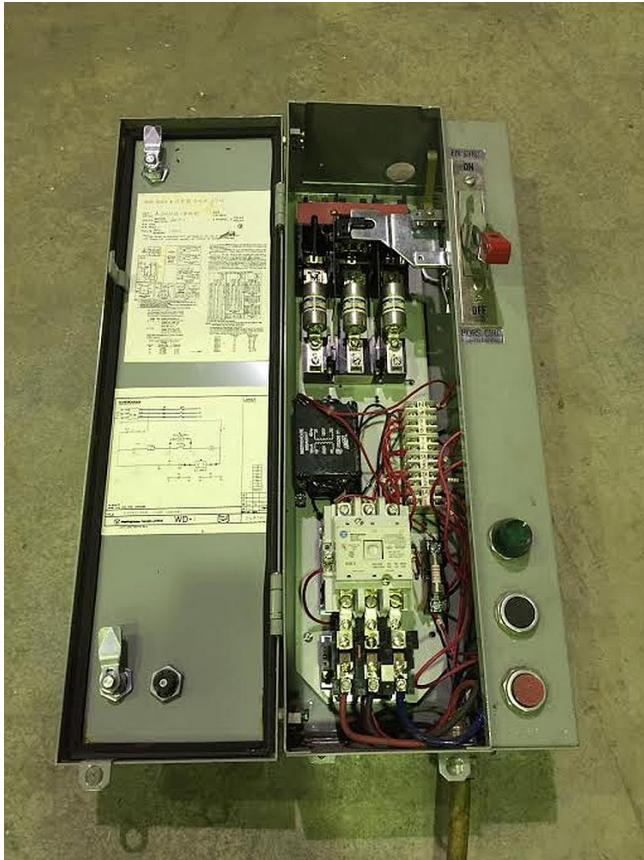

## Arrancador Eléctrico Westinghouse Tamaño 2 [Inventory ID #142481]

Fabricante: WESTINGHOUSE

- 120V bobina.
- 100VA control de transformador.
- Arranque/stop.
- Combinación puede ser fusible.
- Por favor contáctenos para mas información.