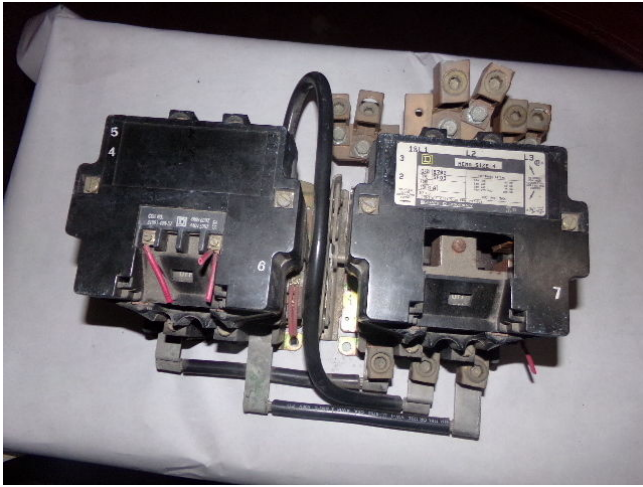

Arrancador de Reversa Square D Tamaño 4

[Inventory ID #197413]

- Clase: 8702.
- Tipo: SF03.
- Serie: A.
- 460-575 Vac a 100 hp.
- 600 VAC max.
- Bobina #: 31091-400-57.
- Mas de [arrancadores de tamaño 4.](#)