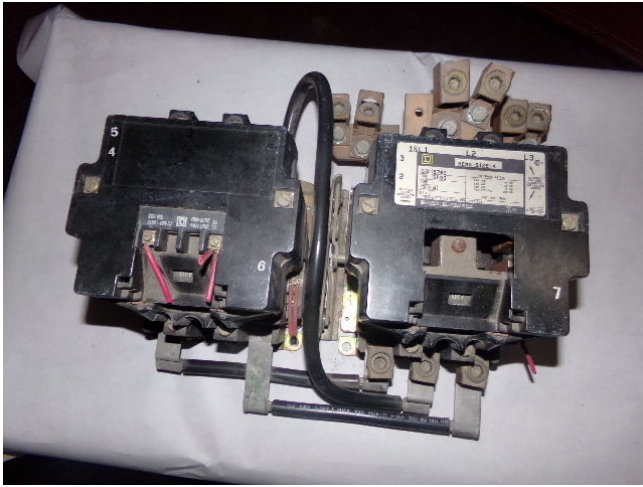

Arrancador de Reversa Square D Tamaño 4 [Inventory ID #197413]

- Clase: 8702.
- Tipo: SF03.
- Serie: A.
- 460-575 Vac a 100 hp.
- 600 VAC max.
- Bobina #: 31091-400-57.
- Mas de [arrancadores de tamaño 4.](#)