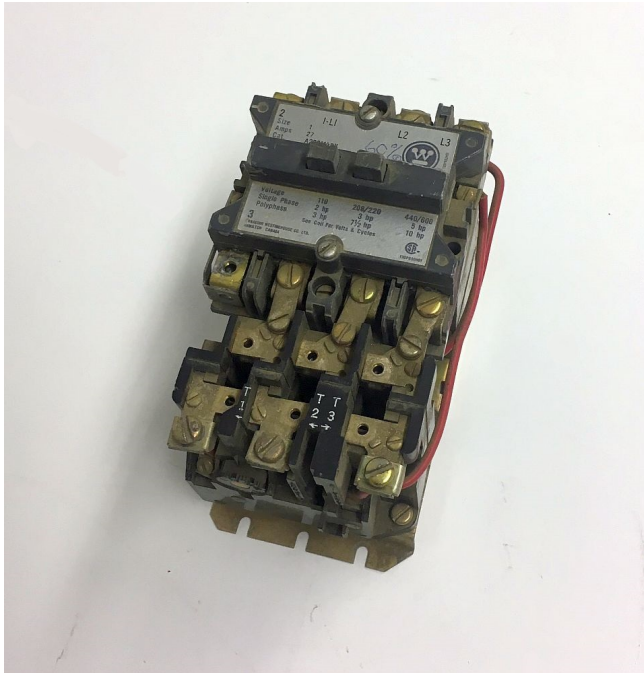

## Arrancador de Motor Westinhouse Tamaño 1 [Inventory ID #172767]

Fabricante: WESTINGHOUSE

- 200- 600 VAC>
- 2 HP - 10 HP.
- 27 amps max.
- Cat #: A200M1CX
- Bobina de 480 VAC.
- Bloque de sobrecarga incluido.
- Cantidad: 1.
- Mas de [arrancadores de motor tamaño 1.](#)