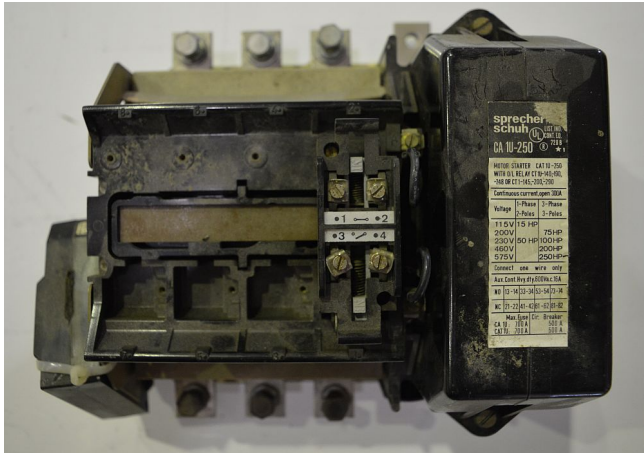

Arrancador de Motor Sprecher Schuh Tamaño 5 [Inventory ID #169647]

Fabricante: SPRECHER SCHUH

- 600 VAC.
- 250 HP.
- 200 HP a 480 VAC.
- Bobina de 480 VAC.
- Cat #: 1U-250.
- Cantidad: 1.
- Mas de [arrancadores de motor tamaño 5.](#)