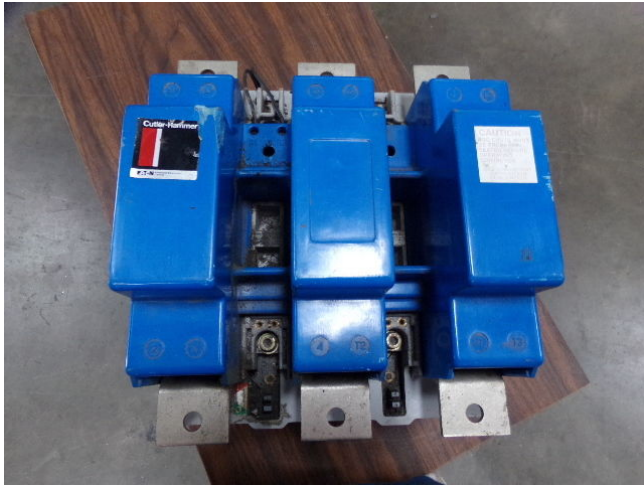

## Arrancador de Motor Cutler Hammer Tamaño 6

**[Inventory ID #197314]**

- CAT: 10-5822.
- Serie: C1.
- Max 3 fases nominales.
  - 540 amps.
  - 200V-150 hp.
  - 230V-200 hp.
  - 460/575V - 400 hp.
- Mas de [arrancadores de motor tamaño.](#)