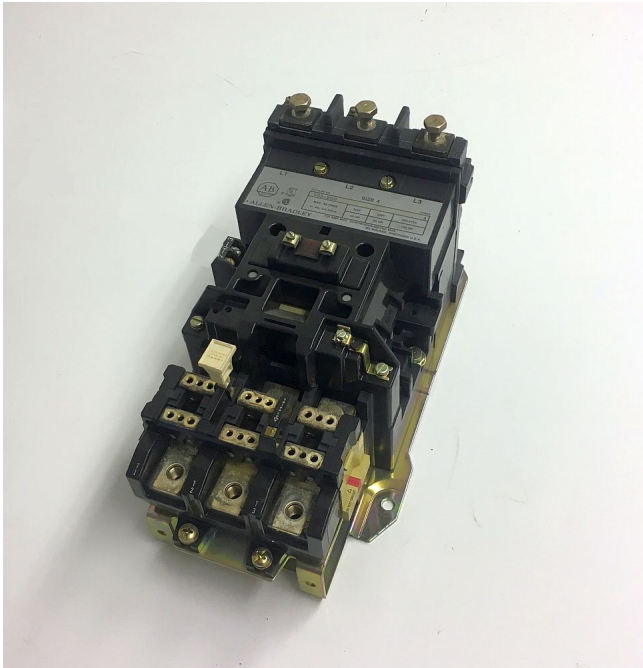

## Arrancador de Motor Allen Bradley Tamaño 4 [Inventory ID #172757]

- 200 - 600 VAC.
- 40 hp - 100 hp.
- 135 amps max.
- Cat#: 509-EOD.
- Bobina de 120 VAC.
- Bloque de sobrecarga incluido.
- Cantidad:1.
- Mas de [arrancadores de motor tamaño 4.](#)