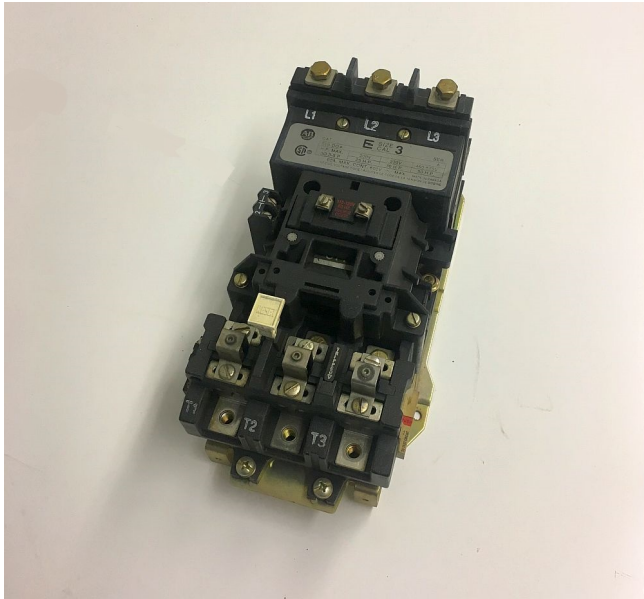

## Arrancador de Motor Allen Bradley Tamaño 3 [Inventory ID #172750]

- 200 - 600 VAC.
- 25 hp - 50 hp.
- 90 amp max.
- Cat #: 509-DO\*.
- Serie A.
- Bobina de 120 VAC.
- Sobrecarga incluida.
- Cantidad: 10.
- Mas de [arrancadores de motor tamaño 3.](#)