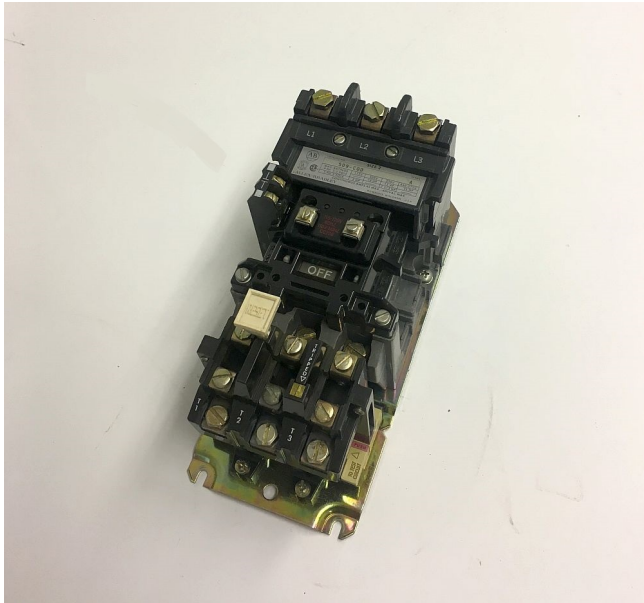

Arrancador de Motor Allen Bradley Tamaño 2

[Inventory ID #172741]

Fabricante: ALLEN BRADLEY

- 120-600 VAC.
- 10 HP - 25 HP.
- 45 amps max.
- Bobina de 120 VAC.
- Cat #: 509-COD.
- Serie A.
- Cat de sobre carga #: 40185-800-01.
- Cantidad 2.
- Mas de [arrancador de motor tamaño 2.](#)