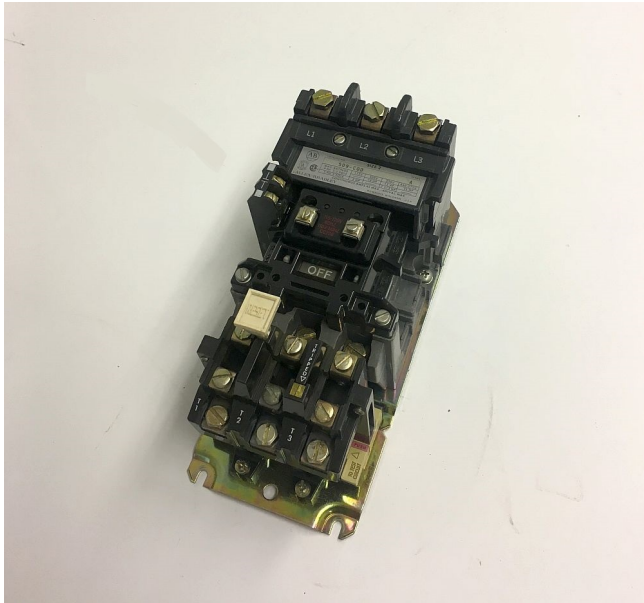

## Arrancador de Motor Allen Bradley Tamaño 2 [Inventory ID #172741]

**Fabricante: ALLEN BRADLEY**

- 120-600 VAC.
- 10 HP - 25 HP.
- 45 amps max.
- Bobina de 120 VAC.
- Cat #: 509-COD.
- Serie A.
- Cat de sobre carga #: 40185-800-01.
- Cantidad 2.
- Mas de [arrancador de motor tamaño 2.](#)