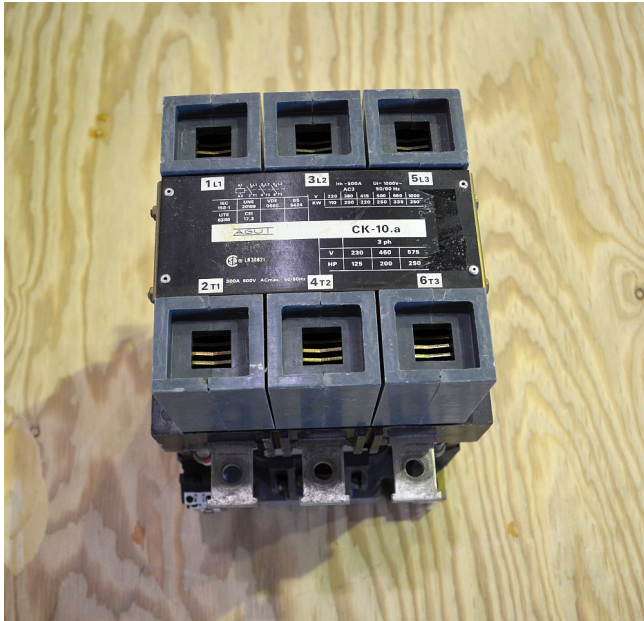

Arrancador de Motor AGU Tamaño 5 [Inventory ID #169588]

Fabricante: AGU

- 600 VAC.
- 250 HP a 600 VAC.
- 3 fases.
- Bobina de 120 VAC.
- Cantidad 2.
- Mas de [arranques de motor tamaño 5.](#)