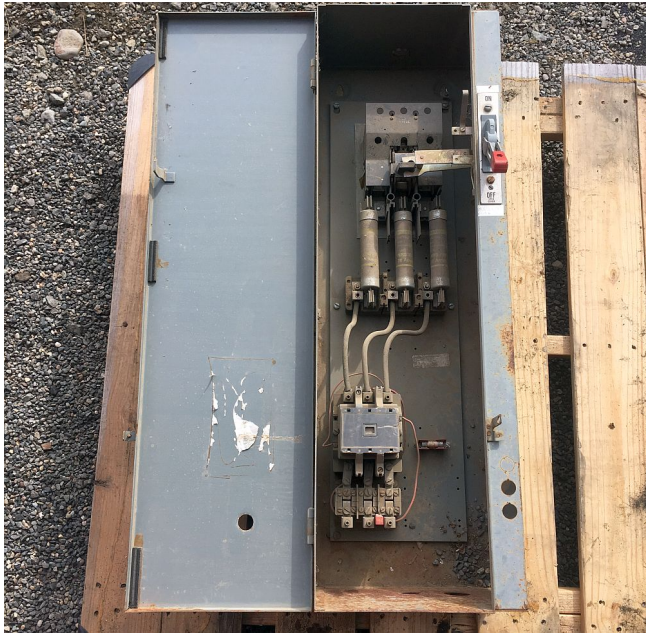

## Arrancador de Combinación Westinghouse Tamaño 4 [Inventory ID #186801]

**Fabricante: WESTINGHOUSE**

- 600 VAC.
- 100 HP .
- Fusible.
- Cobertura NEMA 1.
- Cantidad : 1 .
- Mas de [arrancadores de combinación tamaño 4.](#)